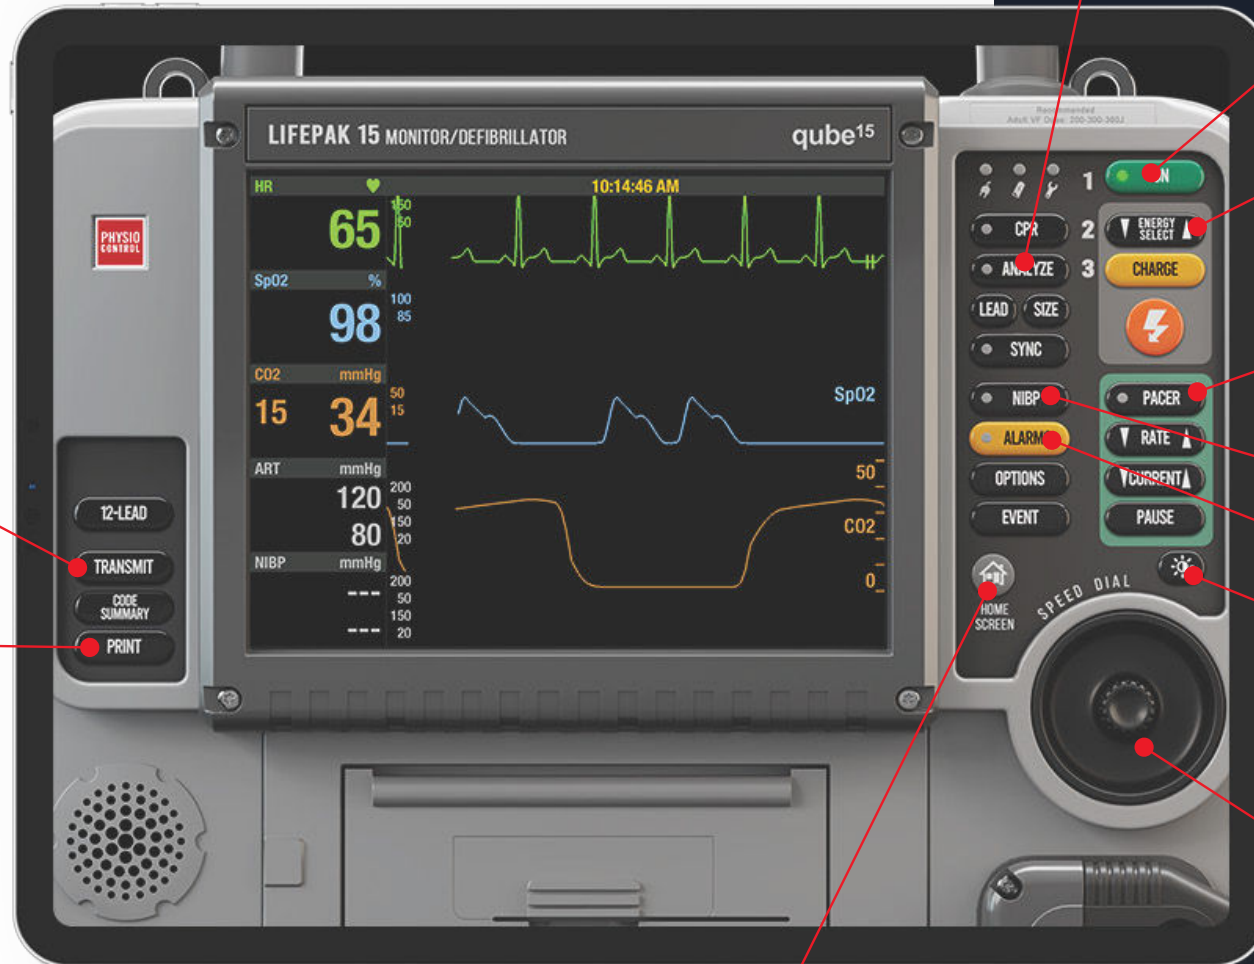

FUNKTIONSÜBERSICHT

qube15

12-Kanal EKG drücken

EKG drücken

Öffnen AED Menü

Ein/Aus

Energiewahl manueller Defibrillator

Einschalten Pacer

Blutdruckmessung starten

Menü Alarme öffnen

Kontrastmodus

Dreh/Drückrad

Homebutton
(Hauptbildschirm)